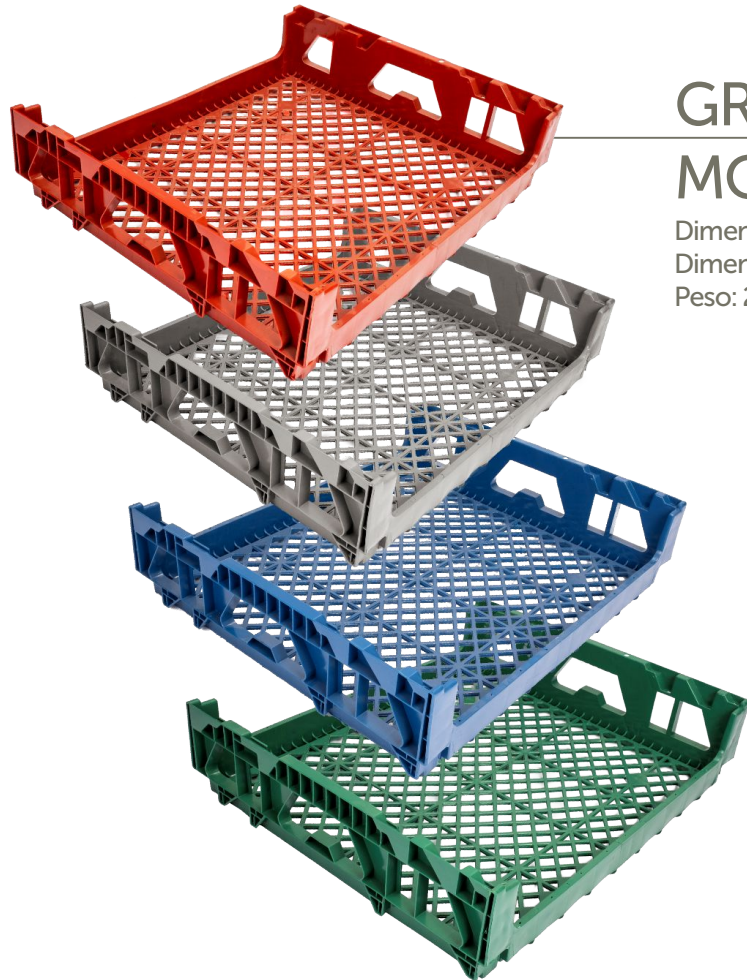

PANIFICAÇÃO